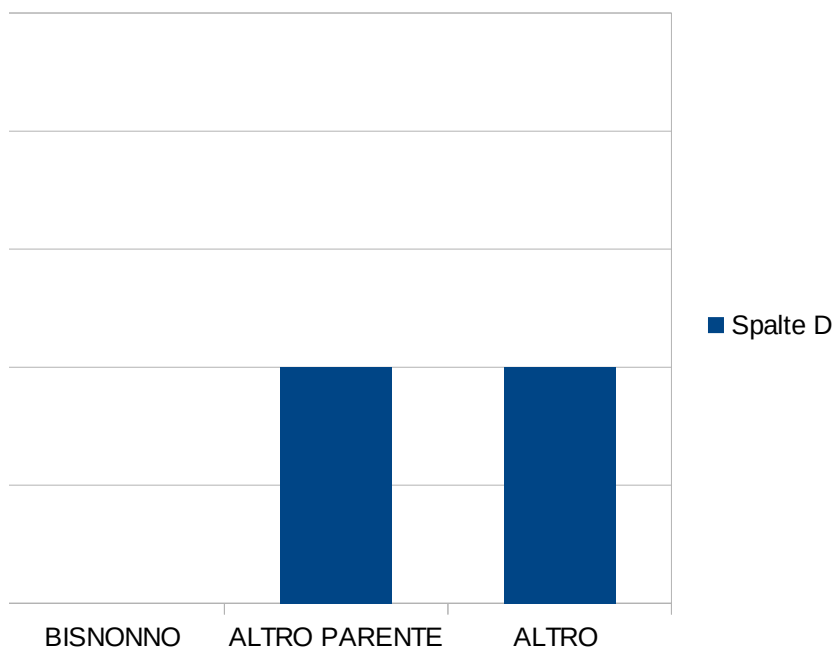

NONO INDICATORE:

DECIMO INDICATORE:

UNDICESIMO INDICATORE:

u →

ETA'	<40 41-50 51-60 61-70 71-80 >80
LEGAME DI PARENTELA	GENITORE NONNO BISNONNO ALTRO PARENTE ALTRO
SESSO	FEMMINILE MASCHILE
STATO CIVILE	CELIBE/NUBILE CONIUGATO VEDOVO/A SEPARATO/DIVORZIATO
SAI COSA SONO I PRODOTTI A CHILOMETRO ZERO?	SI NO
SAI PERCHE' SI CHIAMANO COSI'?	SI NO
COMPRI PRODOTTI A CHILOMETRO ZERO?	SI NO
RIESCI A REPERIRLI FACILMENTE?	SI NO
TROVI UN' AMPIA VARIETA' DI PRODOTTI?	SI NO
RITIENI CHE LA QUALITA' DI QUESTI PRODOTTI SIA SUPERIORE?	SI NO
RITIENI CHE L' ACQUISTO DI QUESTI PRODOTTI SIA SOLO UNA MODA?	SI NO

SAI COSA SONO I PRODOTTI A CHILOMETRO ZERO?

COMPRI PRODOTTI A CHILOMETRO ZERO?

RIESCI A REPERIRLI FACILMENTE?

SI

NO

ETA'

SESSO

SAI PERCHE' SI CHIAMANO COSI'?

RITIENI

LEGAME DI PARENTELA

STATO CIVILE

TROVI UN' AMPIA VARIETA' DI PRODOTTI?