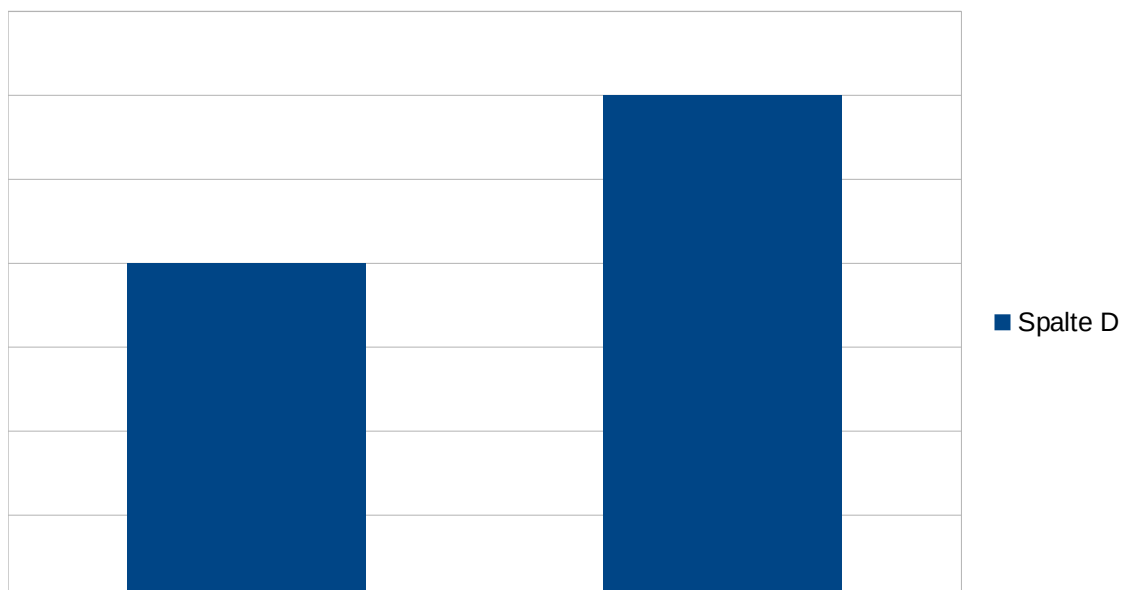

RIESCI A REPERIRLI FACILMENTE?