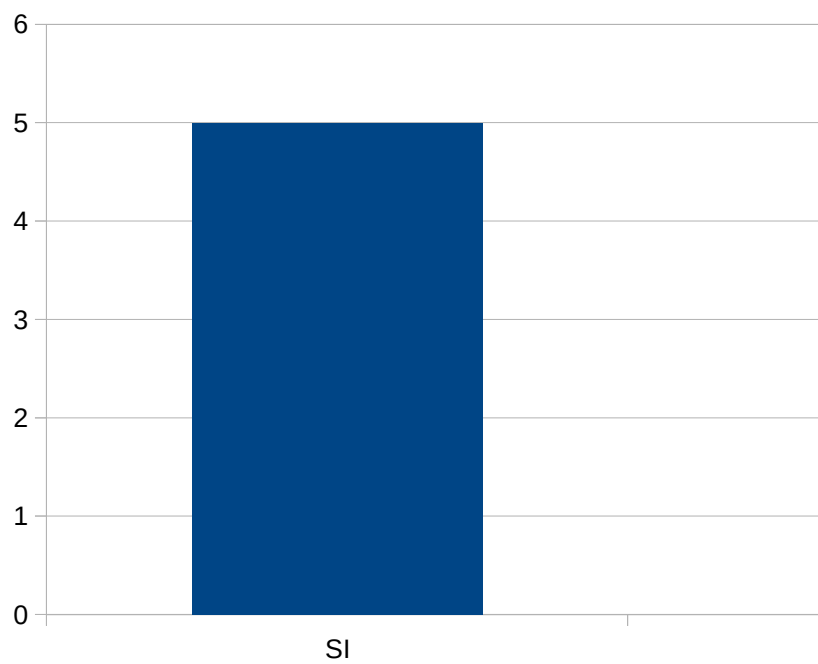

SAI PERCHE' SI CHIAMANO COSI'?