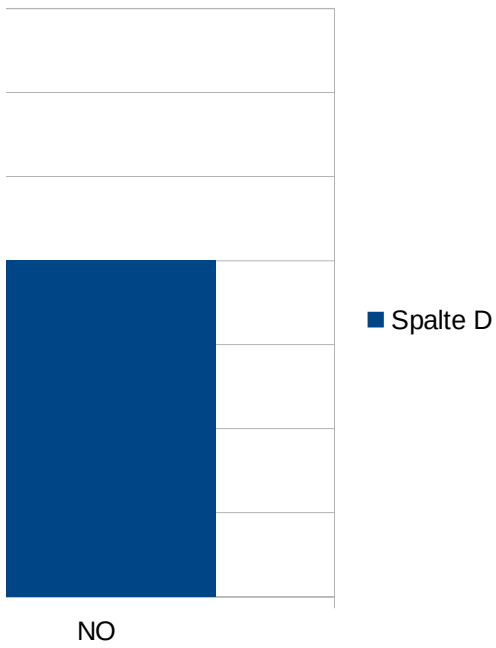

NONO INDICATORE:

DECIMO INDICATORE:

UNDICESIMO INDICATORE:

u →

ETA'	<40 41-50 51-60 61-70 71-80 >80
LEGAME DI PARENTELA	GENITORE NONNO BISNONNO ALTRO PARENTE ALTRO
SESSO	FEMMINILE MASCHILE
STATO CIVILE	CELIBE/NUBILE CONIUGATO VEDOVO/A SEPARATO/DIVORZIATO
SAI COSA SONO I PRODOTTI A CHILOMETRO ZERO?	SI NO
SAI PERCHE' SI CHIAMANO COSI'?	SI NO
COMPRI PRODOTTI A CHILOMETRO ZERO?	SI NO
RIESCI A REPERIRLI FACILMENTE?	SI NO
TROVI UN' AMPIA VARIETA' DI PRODOTTI?	SI NO
RITIENI CHE LA QUALITA' DI QUESTI PRODOTTI SIA SUPERIORE?	SI NO
RITIENI CHE L' ACQUISTO DI QUESTI PRODOTTI SIA SOLO UNA MODA?	SI NO

SAI COSA SONO I PRODOTTI A CHILOMETRO ZERO?

COMPRI PRODOTTI A CHILOMETRO ZERO?

RIESCI A REPERIRLI FACILMENTE?

SI

NO

ETA'

SESSO

SAI PERCHE' SI CHIAMANO COSI'?

RITIENI

LEGAME DI PARENTELA

STATO CIVILE

TROVI UN' AMPIA VARIETA' DI PRODOTTI?