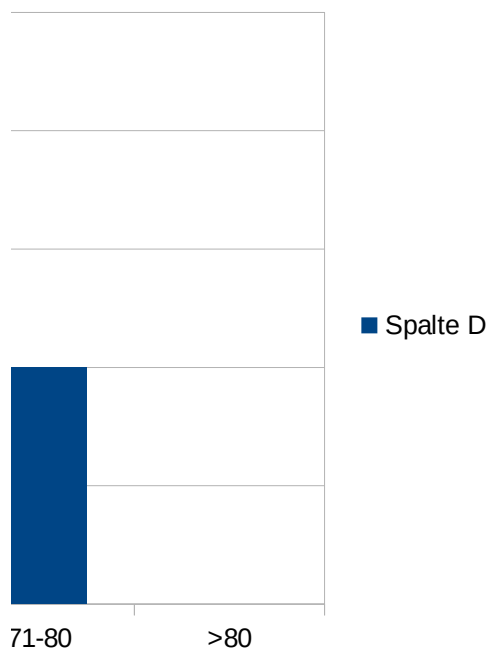

NONO INDICATORE:

DECIMO INDICATORE:

UNDICESIMO INDICATORE:

u →

ETA'	<40 41-50 51-60 61-70 71-80 >80
LEGAME DI PARENTELA	GENITORE NONNO BISNONNO ALTRO PARENTE ALTRO
SESSO	FEMMINILE MASCHILE
STATO CIVILE	CELIBE/NUBILE CONIUGATO VEDOVO/A SEPARATO/DIVORZIATO
SAI COSA SONO I PRODOTTI A CHILOMETRO ZERO?	SI NO
SAI PERCHE' SI CHIAMANO COSI'?	SI NO
COMPRI PRODOTTI A CHILOMETRO ZERO?	SI NO
RIESCI A REPERIRLI FACILMENTE?	SI NO
TROVI UN' AMPIA VARIETA' DI PRODOTTI?	SI NO
RITIENI CHE LA QUALITA' DI QUESTI PRODOTTI SIA SUPERIORE?	SI NO
RITIENI CHE L' ACQUISTO DI QUESTI PRODOTTI SIA SOLO UNA MODA?	SI NO

RITIENI

LEGAME DI PARENTELA

STATO CIVILE

TROVI UN' AMPIA VARIETA' DI PRODOTTI?