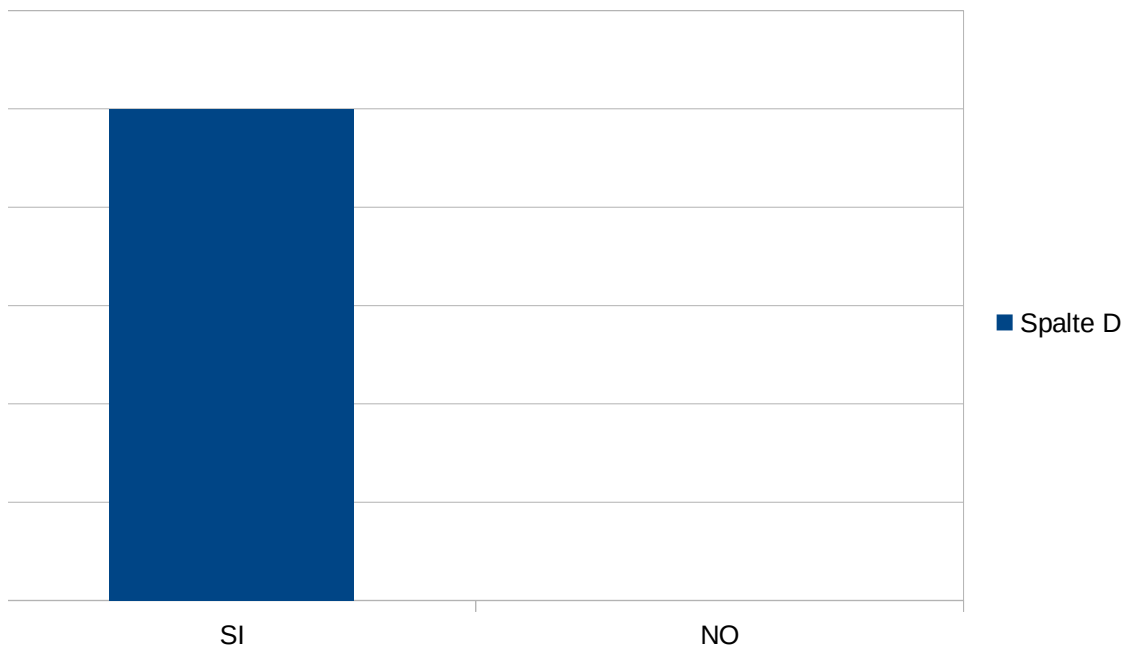

COMPRI PRODOTTI A CHILOMETRO ZERO?