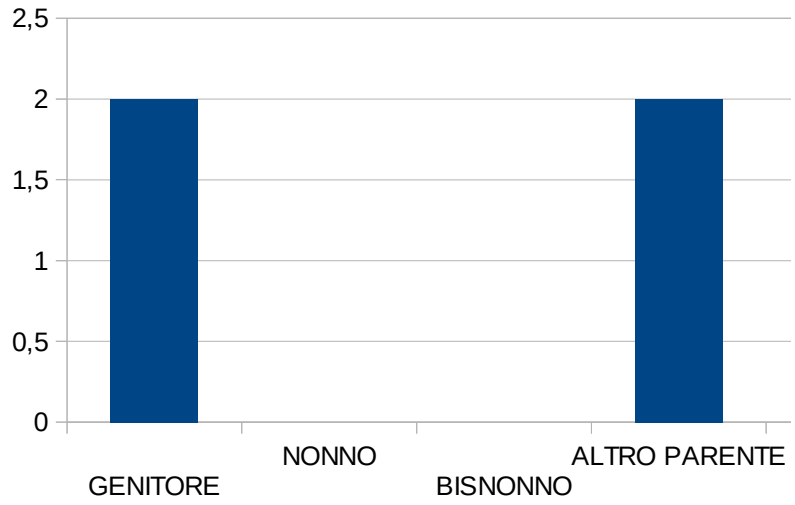

ETA'	<40 41-50 51-60 61-70 71-80 >80
LEGAME DI PARENTELA	GENITORE NONNO BISNONNO ALTRO PARENTE ALTRO
SESSO	MASCHILE FEMMINILE
STATO CIVILE	CELIBE/NUBILE CONIUGATO VEDOVO/A SEPARATO/DIVORZIATO
PRODOTTI A CHILOMETRO 0	SI NO
SAI PERCHE SI CHIAMANO COSI	SI NO
COMPRI PRODOTTI A KM 0	SI NO
RIESCI A REPERIRLI FACILMENTE	SI NO
TROVI UN AMPIA VARIETA DI PRODOTTI	SI NO
RITIENI CHE LA QUALITA' DI QUESTI PRODOTTI SIA SUPERIORE?	SI NO
RITIENI CHE L'ACQUISTO DI QUESTI PRODOTTI SIA SOLO UNA MODA ?	SI NO

Sheet1

- 41-50
- 51-60
- 61-70
- 71-80
- >80

LEGAME DI PARENTELA

- GENITORE
- NONNO
- BISNONNO
- ALTRO PARENTE
- ALTRO

SAI COSA SONO I PRODOTTI A KM 0

- SI
- NO

RIESCI A REPERIRLI FACILMENTE

■ SI
■ NO

E' UNA MODA ACQUISTARLI

■ SI
■ NO

1
4
0
0
0
0
2
0
0
2
1
3
2
1
4
0
0
5
0
5
0
0
5
3
2
0
5
5
0
0
5
0
5

LEGAME DI PARENTELA

STATO CIVILE

SAI PERCHE SI CHIAMANO COSI'

6

Sheet1