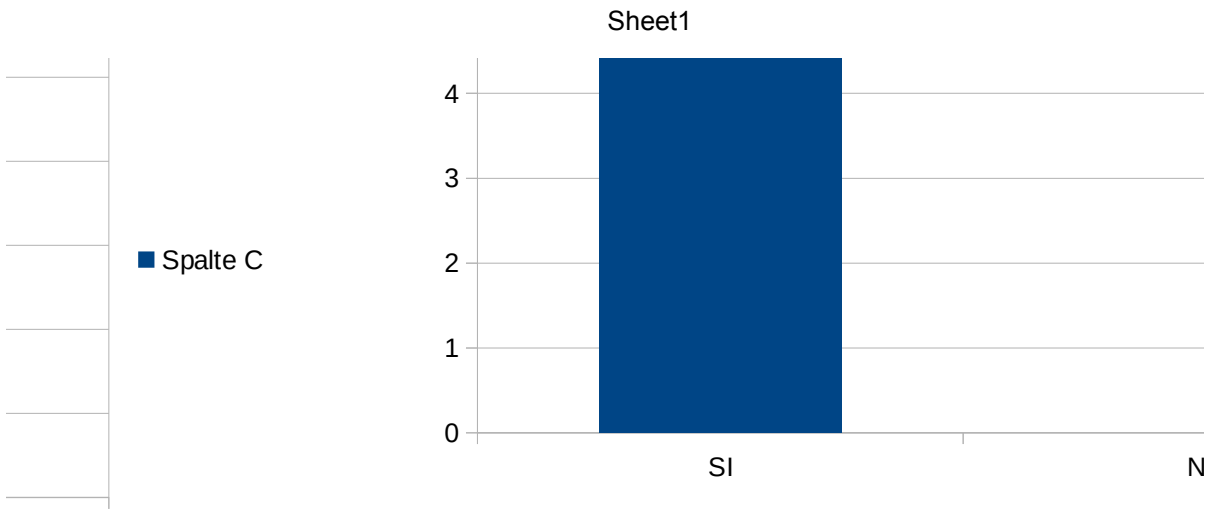

STATO CIVILE

SI
NO

COMPRI PRODOTTI A KM 0

■ SI
■ NO

Sheet1

SONO DI QUALITA' SUPERIORE

SI
NO

A table with 5 rows and 1 column. The column is labeled 'Spalte C' with a blue square icon. The first row of the table contains the text 'IO'.