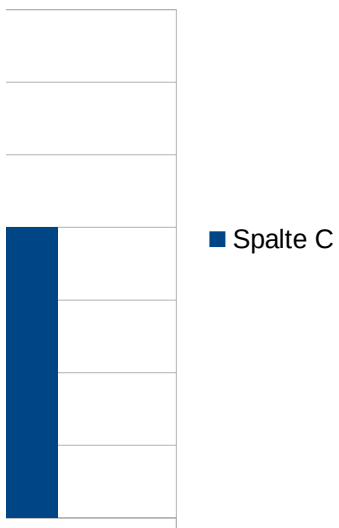

STATO CIVILE

SI
NO

COMPRI PRODOTTI A KM 0

■ SI
■ NO

Sheet1

SONO DI QUALITA' SUPERIORE

SI
NO

A table with 5 rows and 1 column. The column is labeled 'Spalte C' with a blue square icon. The first row of the table contains the text 'IO'.

Spalte C
IO

IBILE
IO
A
O/DIVORZIATO

■ SI
■ NO

- SI
- NO